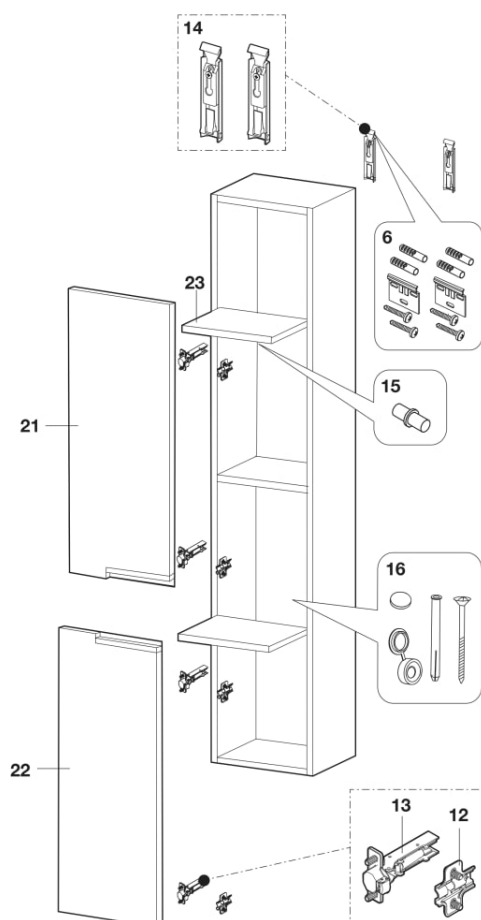

VICTORIA-N

Módulo coluna reversível

DIMENSÕES

Comprimento	300 mm
Largura	236 mm
Altura	1500 mm

CORES E ACABAMENTOS

	806 Branco brilho
---	-------------------

PECAS-DE-REPOSICAO

Fixações de parede para móveis suspensos Victoria	AU0004300R	6	EUR 5,10	PRVP (SEM IVA)
Tábua para móveis (1 un)	AU0011800R	12	EUR 6,82	PRVP (SEM IVA)
Dobradiças com travão para móveis de casa de banho (2 un)	AU0011900R	13	EUR 14,00	PRVP (SEM IVA)
Suporte traseiro móvel (2 un)	AU0004000R	14	EUR 10,30	PRVP (SEM IVA)
Kit de suporte para prateleira Victoria	AU0004100R	15	EUR 5,10	PRVP (SEM IVA)
Opama fixações traseiras (4 un) Victoria	AU0004200R	16	EUR 10,30	PRVP (SEM IVA)
Prateleira para móvel coluna Victoria	AU0003706R	23	EUR 15,40	PRVP (SEM IVA)